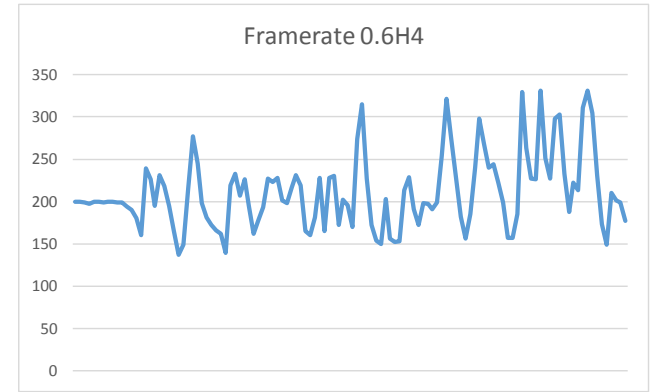

0.6H3	0.6H4
200	200
200	200
199	199
200	197
200	200
199	200
200	199
200	200
199	200
196	199
180	199
181	194
162	190
176	180
259	160
188	239
208	226
239	195
199	231
177	218
146	195
136	165
187	137
316	149
311	215
290	277
198	245
168	198
173	181
158	172
160	166
197	162
274	139
250	219
268	233
254	207
197	226
165	195
176	162
272	178
325	193
273	227
280	223
209	228
233	201
300	198
225	217
221	231

Frames	Time (ms)	Min	Max	Avg
26362	117500	132	332	224,357

Frames	Time (ms)	Min	Max	Avg
24875	118250	131	332	210.359

161	219
182	165
290	160
215	181
200	228
221	165
217	228
201	230
201	172
187	202
219	196
327	170
261	274
223	315
174	227
157	172
205	154
194	150
154	203
159	156
193	152
232	153
227	213
179	229
212	191
199	172
234	198
206	197
216	191
332	199
303	254
280	321
232	274
194	228
195	182
242	156
268	185
280	240
222	298
221	268
242	240
199	244
188	222
185	199
168	157
302	157
309	185
257	329
233	263