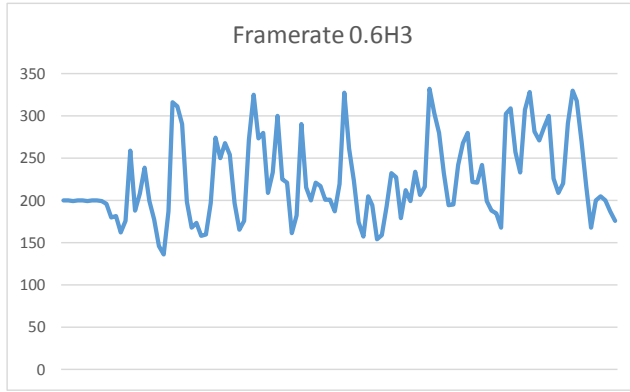

0.6H3	0.6H4
200	200
200	200
199	199
200	197
200	200
199	200
200	199
200	200
199	200
196	199
180	199
181	194
162	190
176	180
259	160
188	239
208	226
239	195
199	231
177	218
146	195
136	165
187	137
316	149
311	215
290	277
198	245
168	198
173	181
158	172
160	166
197	162
274	139
250	219
268	233
254	207
197	226
165	195
176	162
272	178
325	193
273	227
280	223
209	228
233	201
300	198
225	217
221	231

Frames	Time (ms)	Min	Max	Avg
26362	117500	132	332	224,357

Frames	Time (ms)	Min	Max	Avg
24875	118250	131	332	210.359

161	219
182	165
290	160
215	181
200	228
221	165
217	228
201	230
201	172
187	202
219	196
327	170
261	274
223	315
174	227
157	172
205	154
194	150
154	203
159	156
193	152
232	153
227	213
179	229
212	191
199	172
234	198
206	197
216	191
332	199
303	254
280	321
232	274
194	228
195	182
242	156
268	185
280	240
222	298
221	268
242	240
199	244
188	222
185	199
168	157
302	157
309	185
257	329
233	263